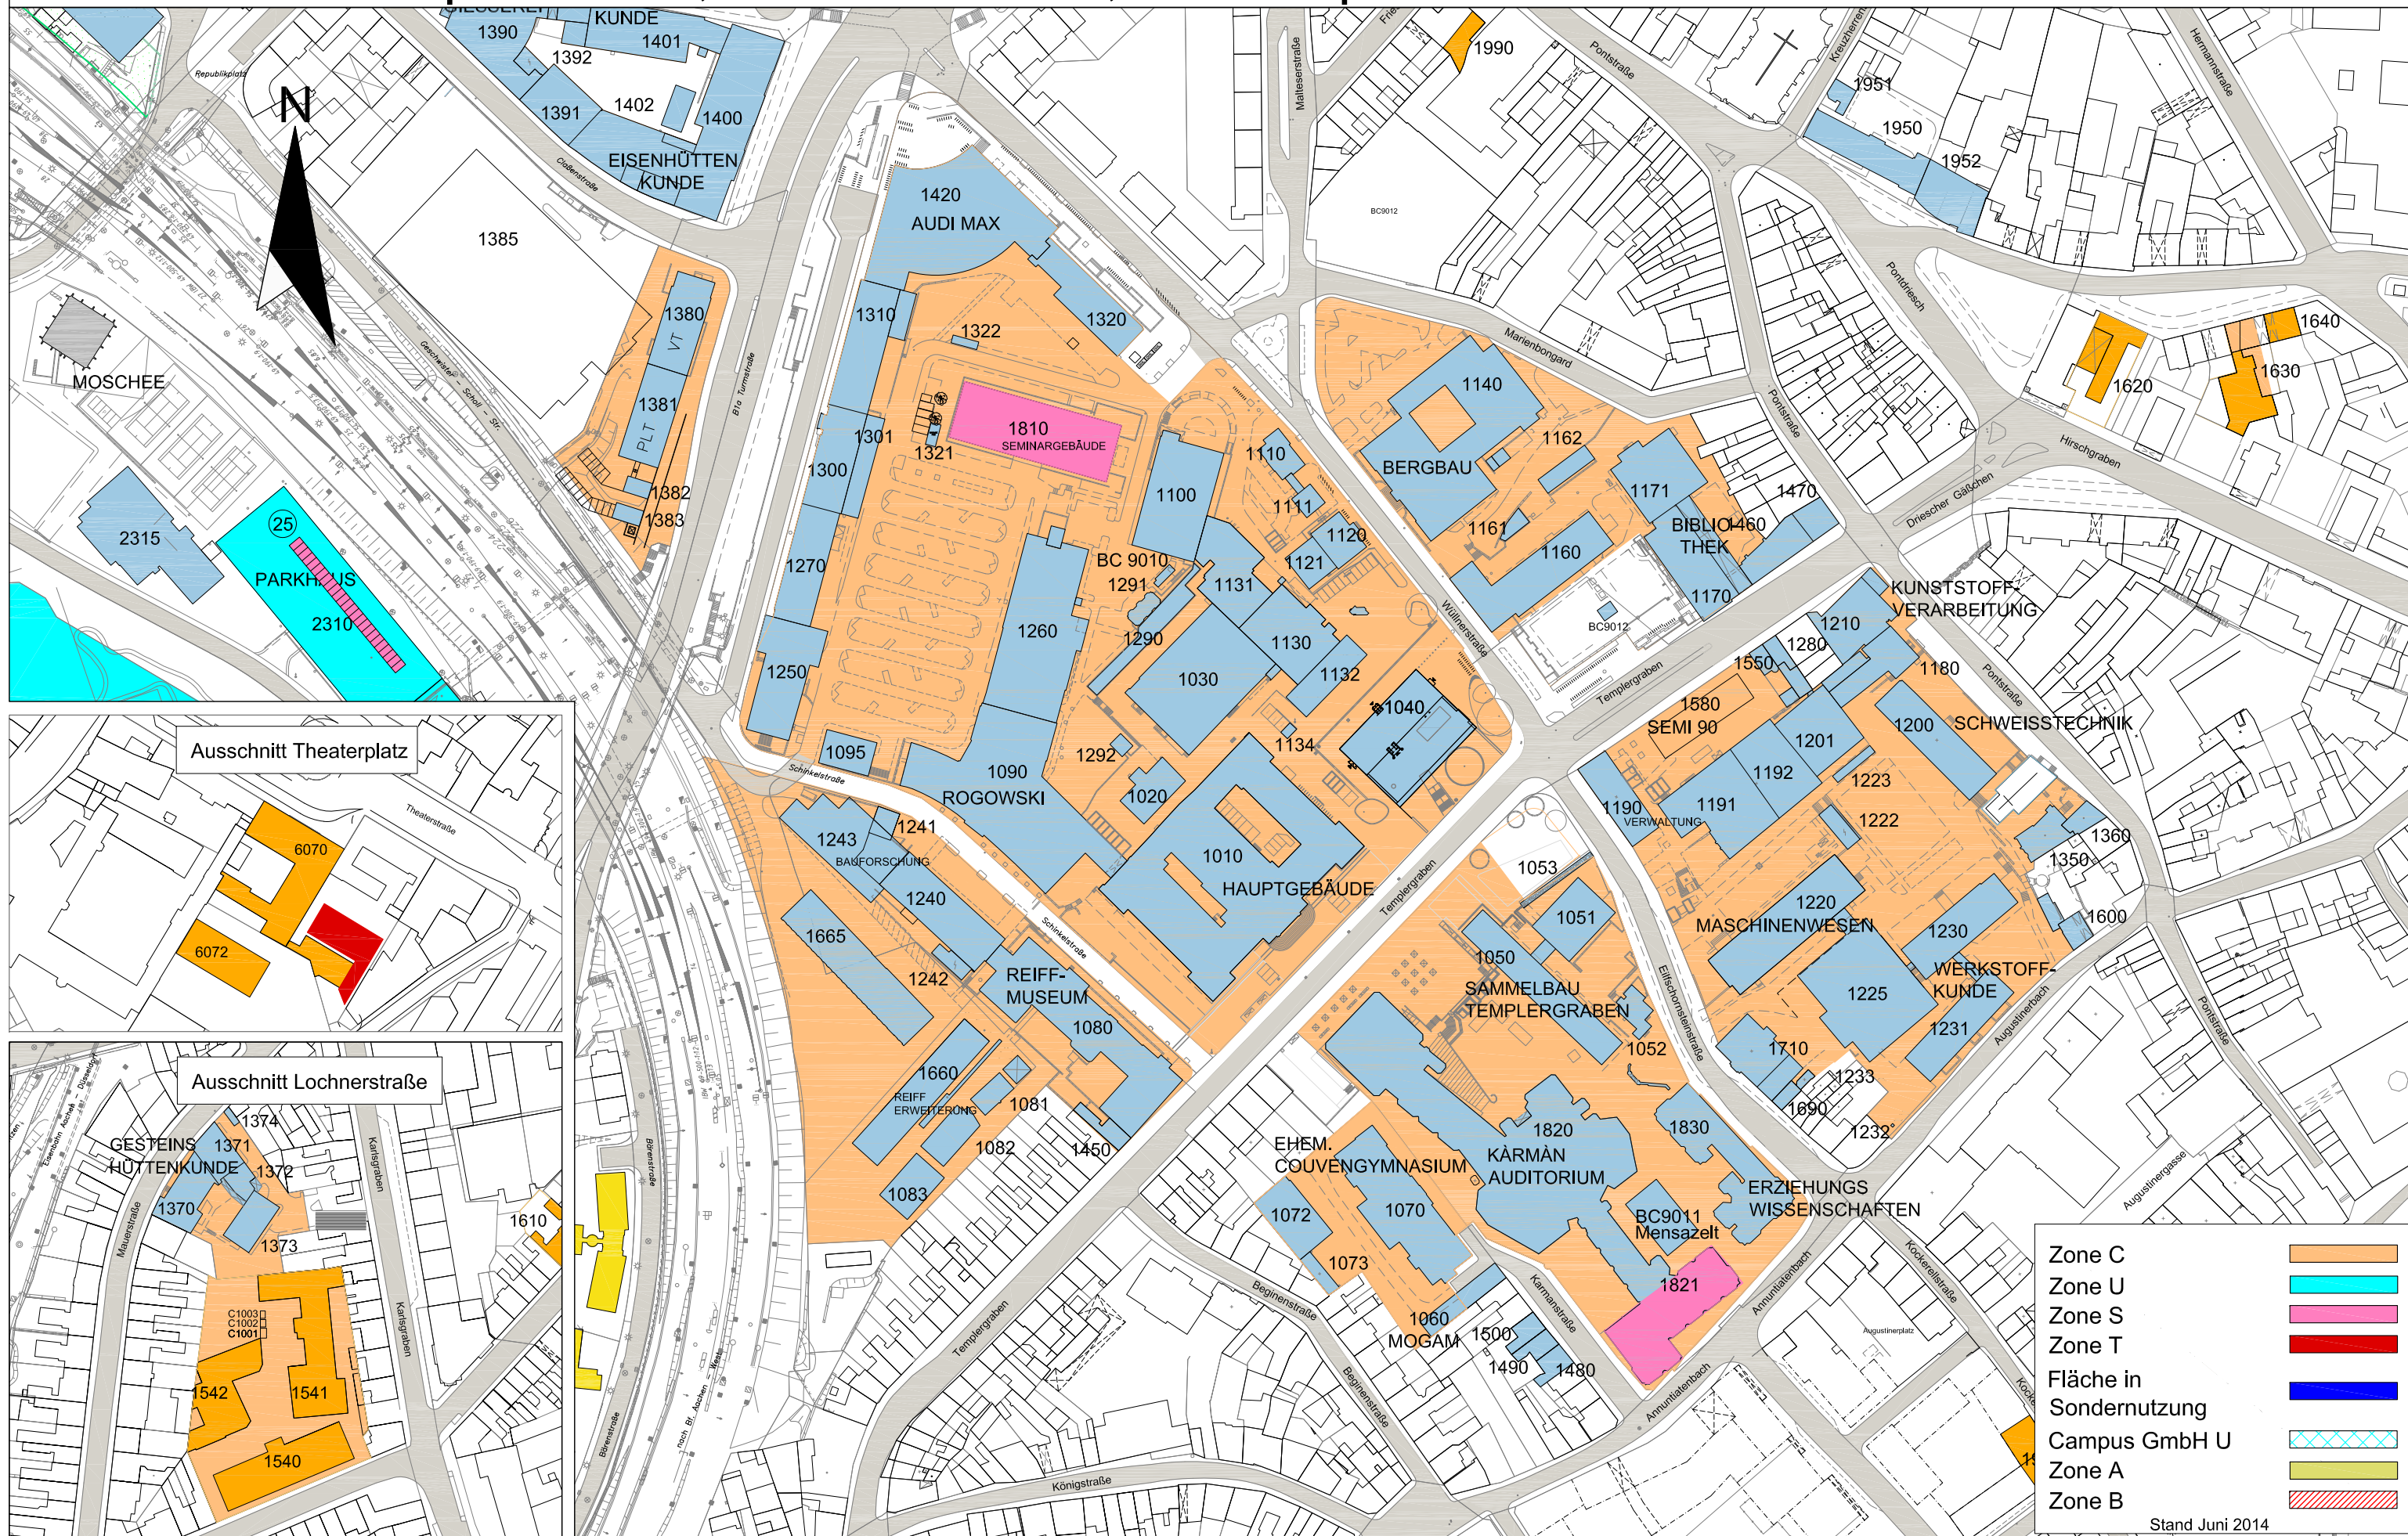

RWTH AACHEN CAMPUS MITTE

Parkzonen Campus Mitte, Lochnerstraße, Theaterplatz

Zone C	
Zone U	
Zone S	
Zone T	
Fläche in Sondernutzung	
Campus GmbH U	
Zone A	
Zone B	